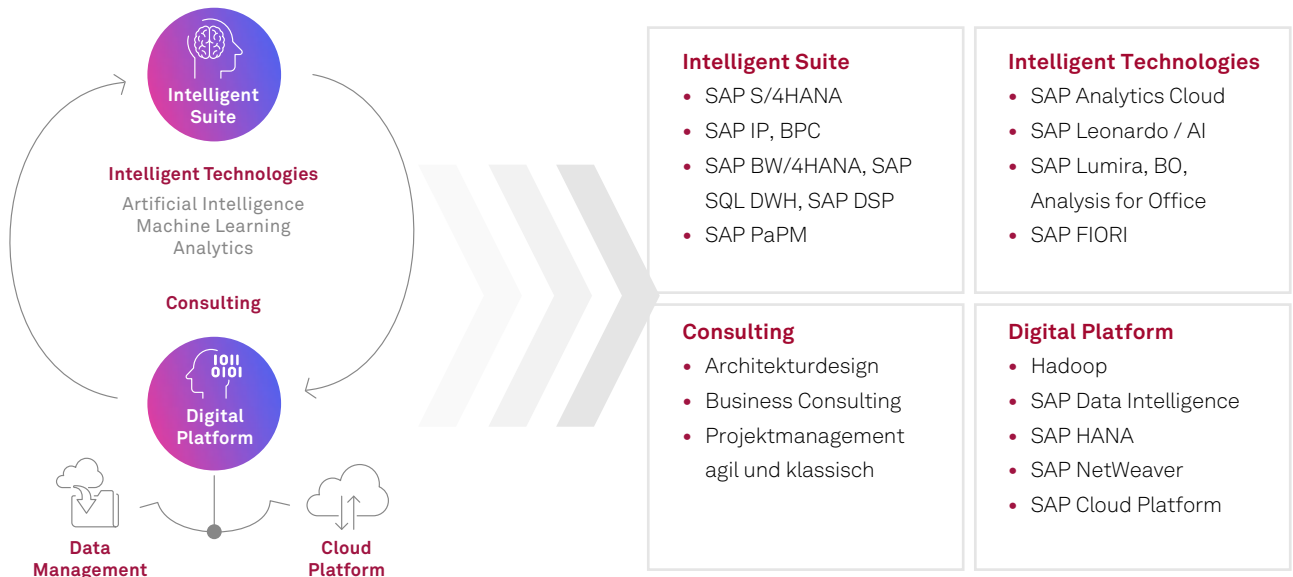

Unser Spektrum – Lösungen für Ihre Fragen

- Wie gewinnen Sie valide Erkenntnisse aus einer stetig wachsenden Datenmenge?
- Wie erleichtern Sie die Erfassung, Verknüpfung und Orchestrierung von Daten?
- Wie vereinfachen Sie die Integration und Erweiterung von Prozessen?
- Wie leiten Sie aus Unternehmensdaten Muster ab, sagen Ergebnisse vorher und generieren aussagekräftige Erkenntnisse?
- Wie unterstützen Sie Ihre Geschäftspartner, schneller auf neue Entwicklungen zu reagieren?
- Wie verstehen Sie, was Verbraucher wirklich wollen – und wie verbessern Sie die User Experience?

Unsere Kompetenz – Ihr Vorteil

Als Accelerated Partner der SAP verfügen wir über 40 Jahre branchenspezifische Erfahrung im SAP BI- und Datenmanagement-Umfeld. Bei namhaften Kunden erfüllen wir unsere Aufträge erfolgreich mit BI-Lösungen über die gesamte Wertschöpfungskette.

Dabei kombinieren wir kompetente Beratung und abgestimmte Methodik mit technologisch und fachlich innovativen Lösungen.

Wir begleiten Sie mit unserem ganzheitlichen Ansatz effizient, agil und professionell auf Ihrem Weg durch die digitale Transformation zum einem intelligenten Unternehmen.

BI im intelligenten Unternehmen – unser Leistungsportfolio

Der Schlüssel zum Erfolg ist eine intelligente Software-Suite aus etablierten Anwendungen und Nutzung intelligenter Analytics-Technologien – kombiniert mit einem lösungsorientierten Consulting auf Basis einer digitalen Plattform, die flexible Anbindungen und eine hohe Skalierbarkeit erlaubt. Sprechen Sie uns an:

Mehr zum Thema
SAP Business Intelligence & Analytics

msg systems ag

Robert-Bürkle-Str. 1 | 85737 Ismaning/München | Telefon: +49 89 96101-0
www.msg.group | info@msg.group